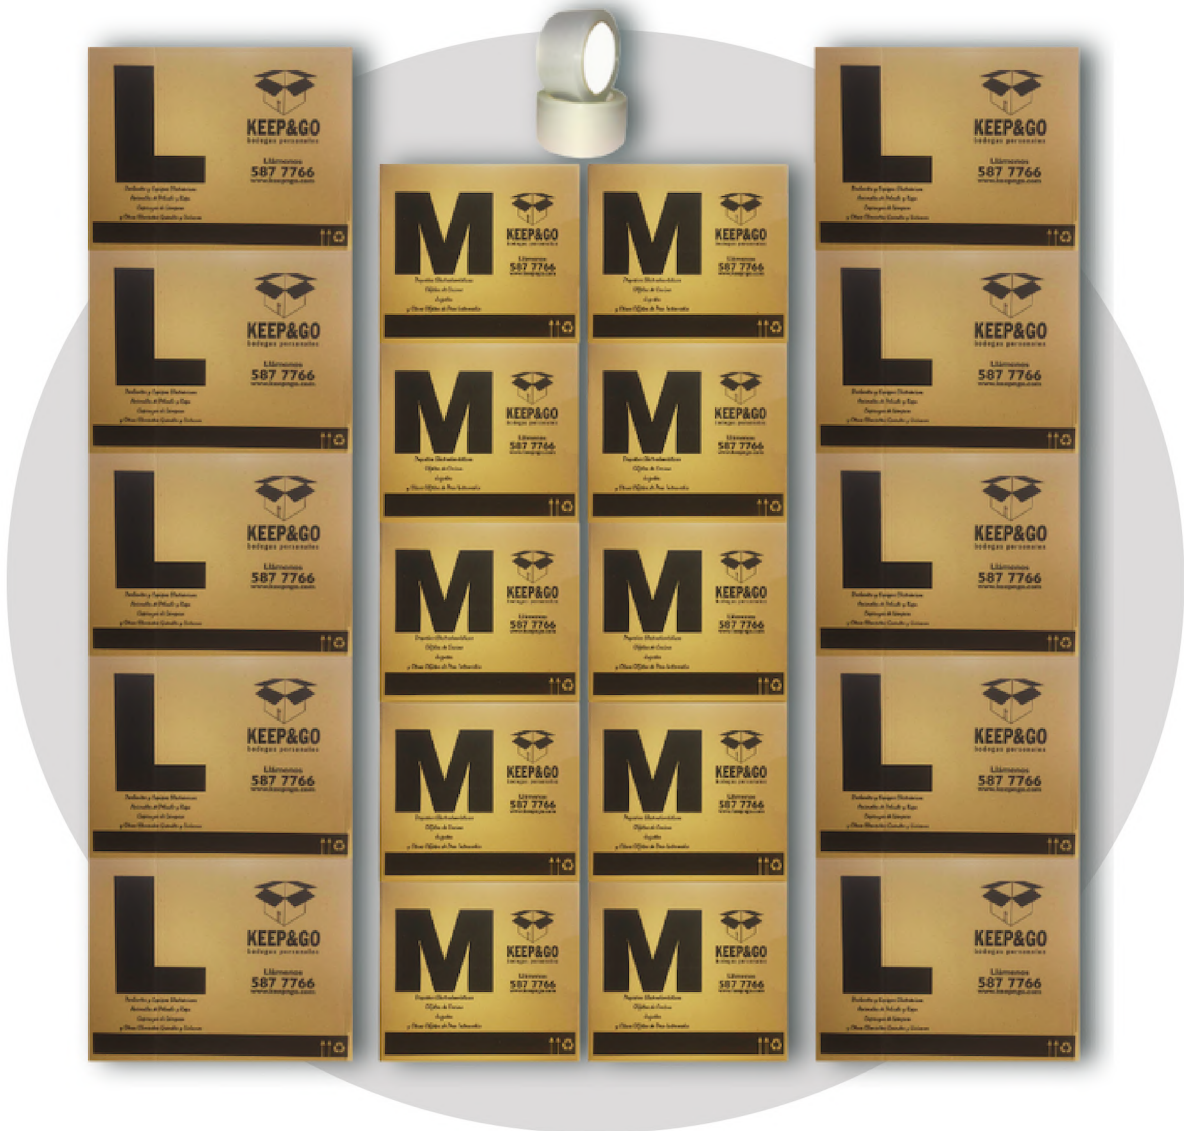

COMBO

Hogar #4

COMBO DE **20 CAJAS** DE CARTÓN PARA TU MUDANZA.

IDEALES PARA ROPA, LINOS O ELEMENTOS **VOLUMINOSOS Y LIVIANOS**
EMPACA TÚ MISMO FÁCIL Y RÁPIDO. ¡APROVECHA LA OFERTA!

- CAJA MEDIANA (46*46*41) 10 und
- CAJA GRANDE (46*46*61) 10 und
- CINTA TRANSPARENTE (100M) 2 und

$ 244.900